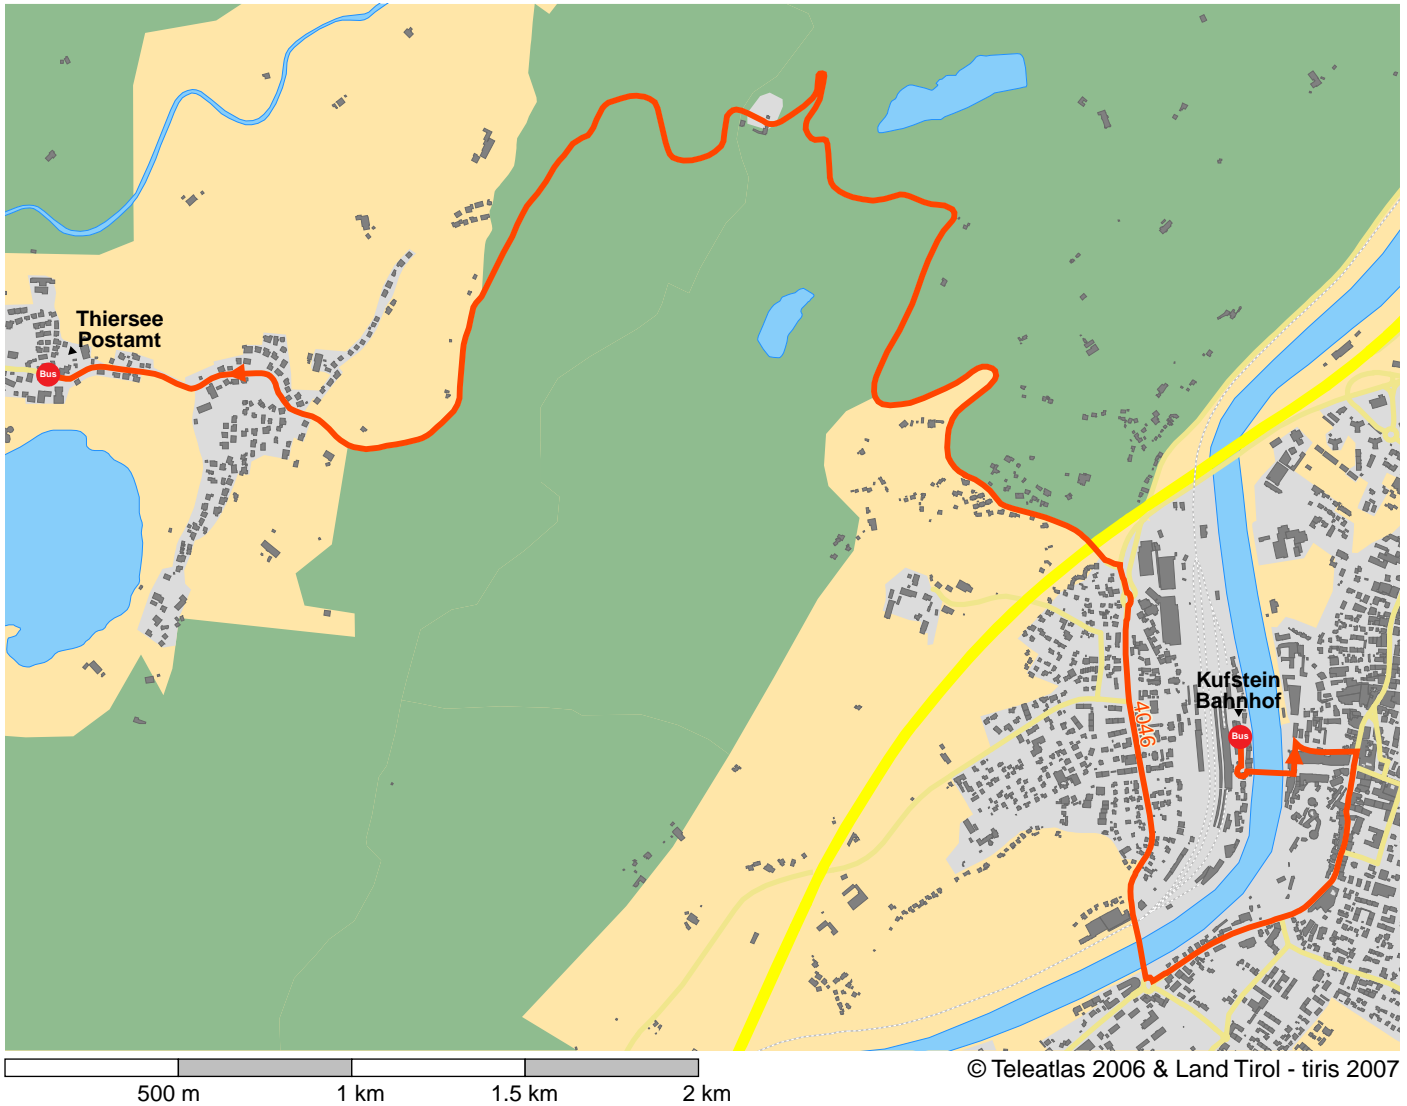

## Weg von Kufstein Bahnhof nach Thiersee Postamt

Verkehrsverbund Tirol GesmbH - Alle Angaben ohne Gewähr

— Regionalbus      ● Bus

1. ● Regionalbus 4046 Kufstein Bahnhof Thiersee Postamt 8.610 km